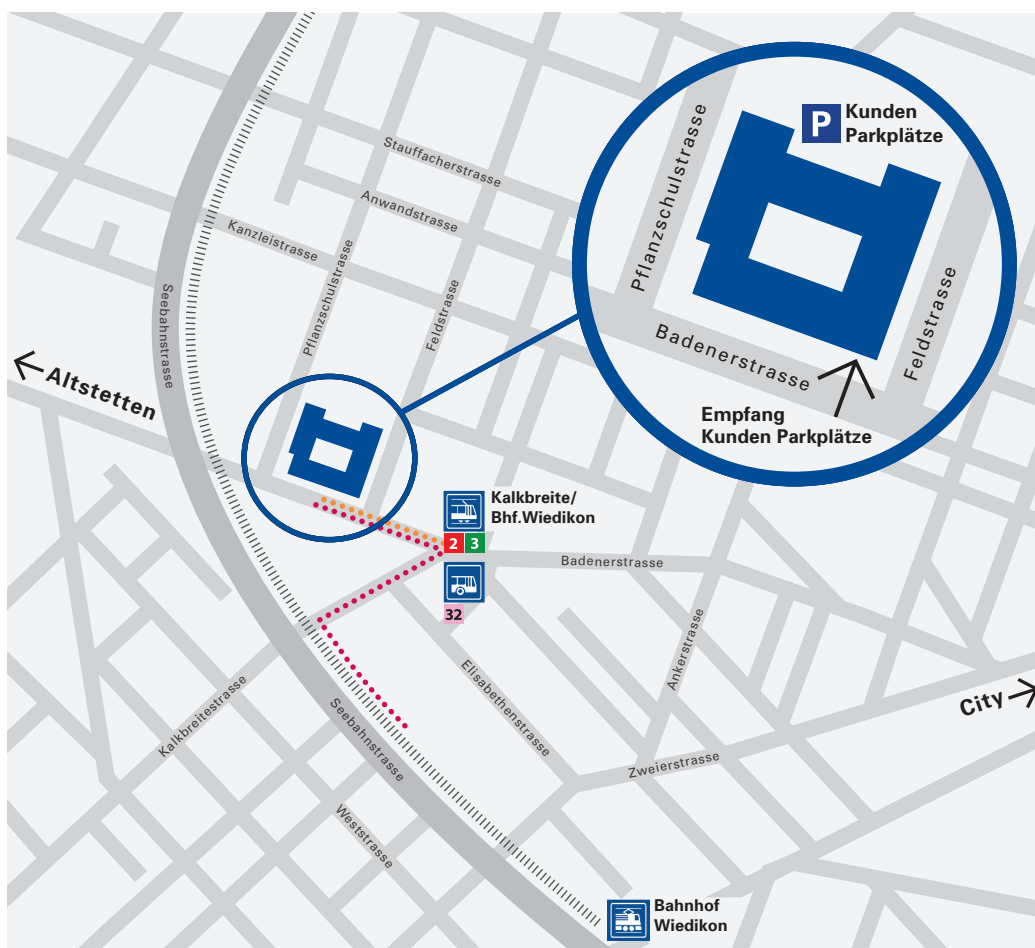

# Anfahrtsplan

### Anfahrt von Autobahn A51 Flughafen:

Via A1-A1L, Via Kornhausbrücke, Langstrasse, Neufrankengasse und Feldstrasse bis Badenerstrasse.

### Anfahrt von Autobahn A3 Chur:

Via Manessestrasse, Schimmelstrasse, Seebahnstrasse, und Kalkbreitestrasse bis Badenerstrasse.

### Anfahrt von Autobahn A1-A1H Bern/ Basel:

Via Pfingstweidstrasse, Duttweilerbrücke, Hohlstrasse und Feldstrasse bis Badenerstrasse.